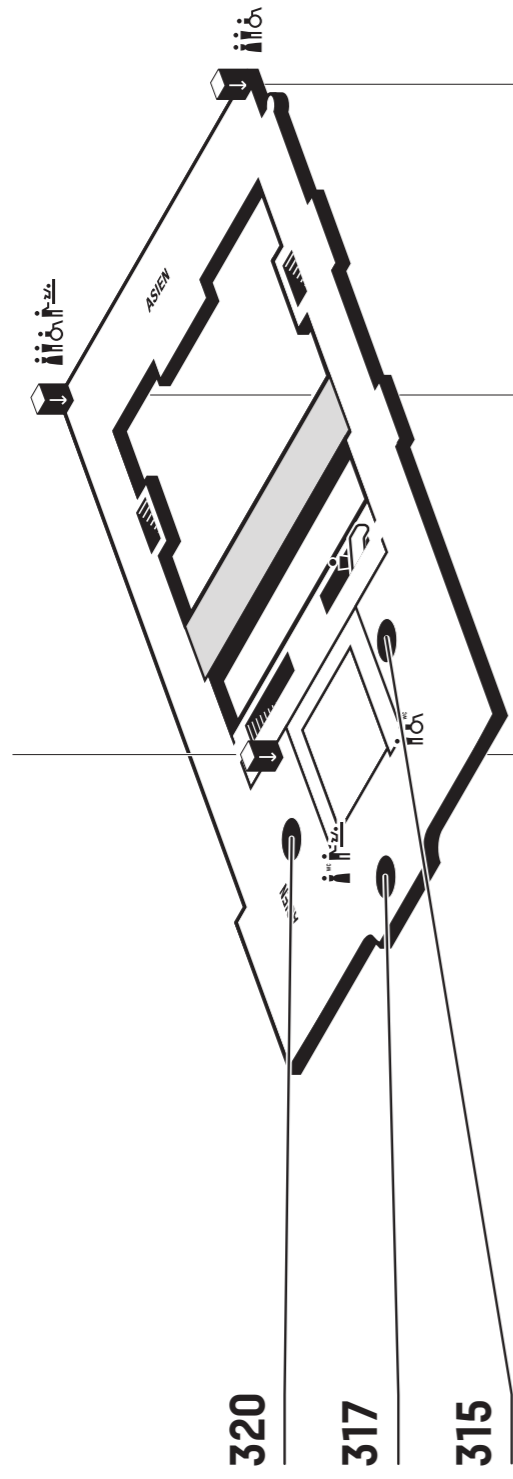

3

**TREPPENHAUS ZWISCHEN
STAIRCASE BETWEEN
203/303**

2

BERLIN GLOBAL

1

**MECHANISCHE
ARENA
MECHANICAL
ARENA**

0