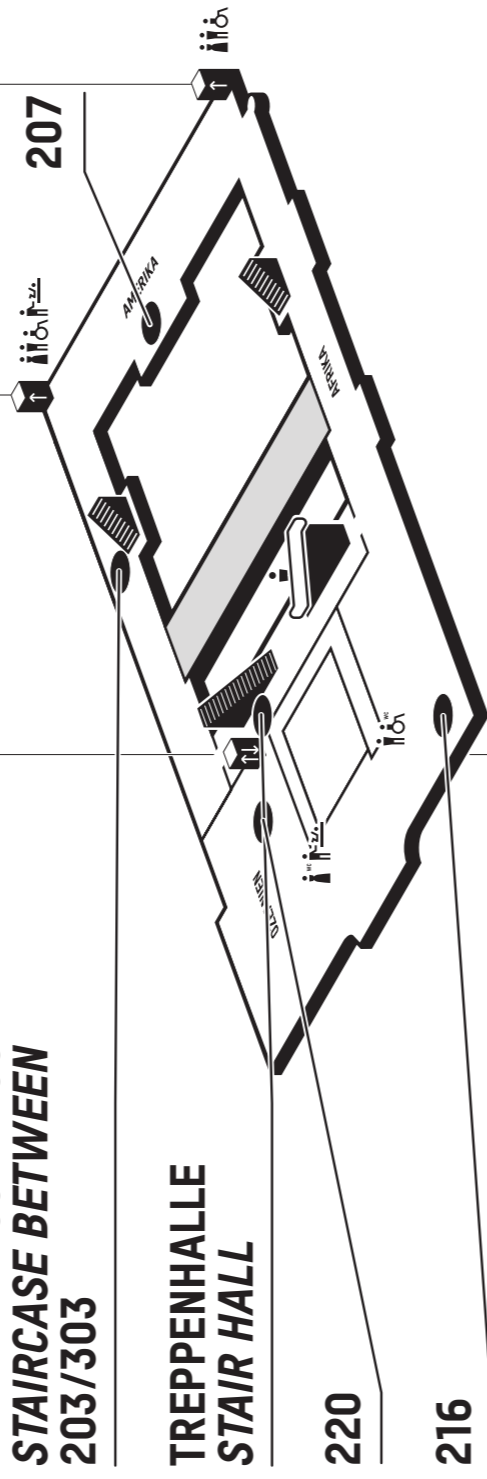

3

**TREPPENHAUS ZWISCHEN
STAIRCASE BETWEEN
203/303**